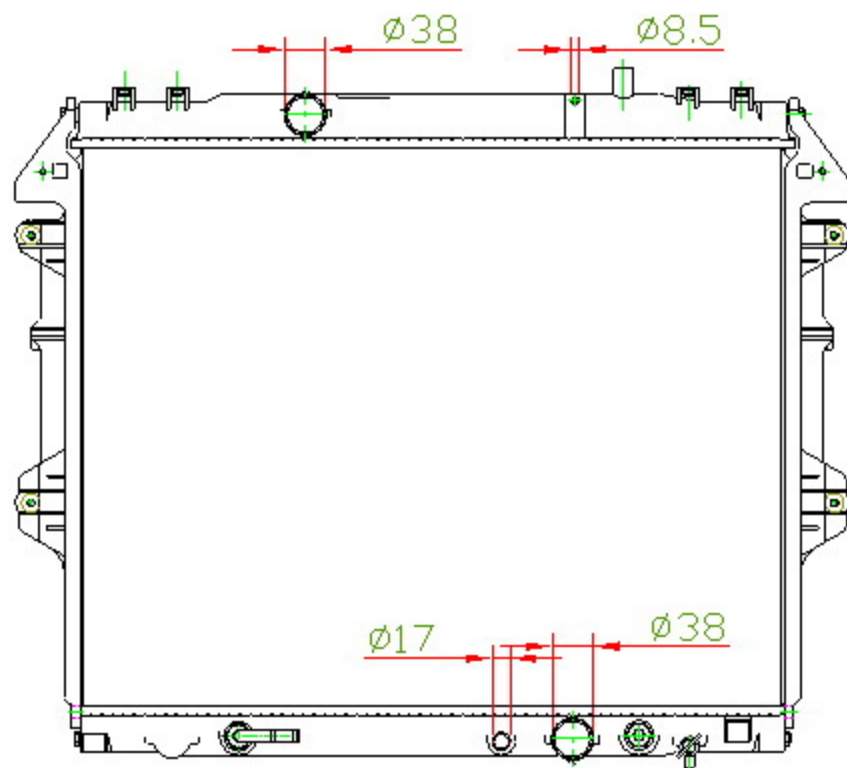

12326

CARTYPE: INNOVA '04 3.0 (D) TORBO AT

CORE SIZE: PA 525 x 648 x 26

CORE SIZE: PA 525 x 658 x 32

OEM: 16400-0L150

DPI:

CARTON: 81*12.5*72.8

TANK SIZE: 679*48

OIL COOLER:375