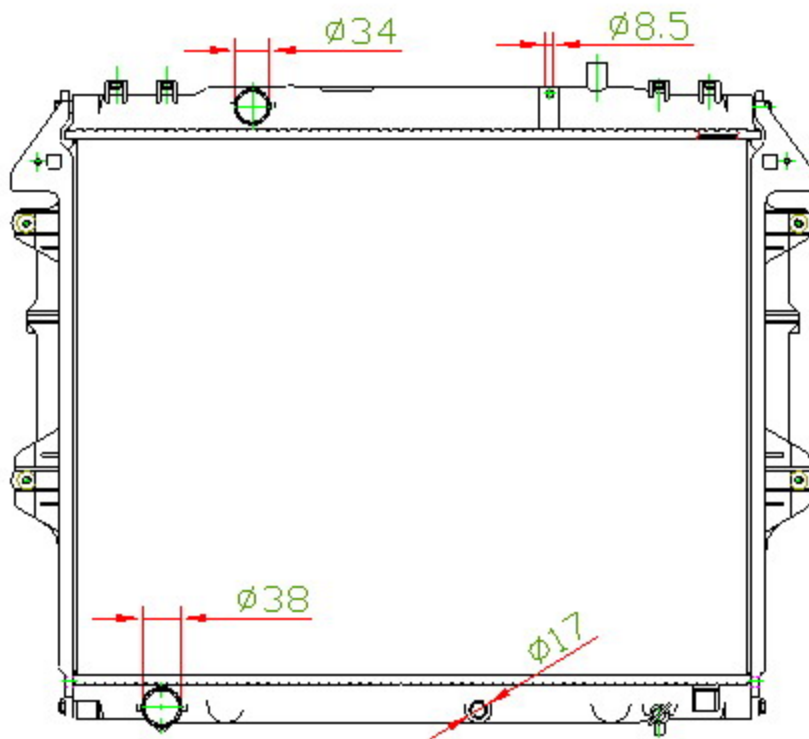

12329

CARTYPE: HILUX VIGO '04 MT

CORE SIZE: PA 525 x 648 x 16

CORE SIZE: PA 525 x 658 x 32

OEM: 16400-05160

DPI:

CARTON: 81*12.5*72.8

TANK SIZE: 679*48