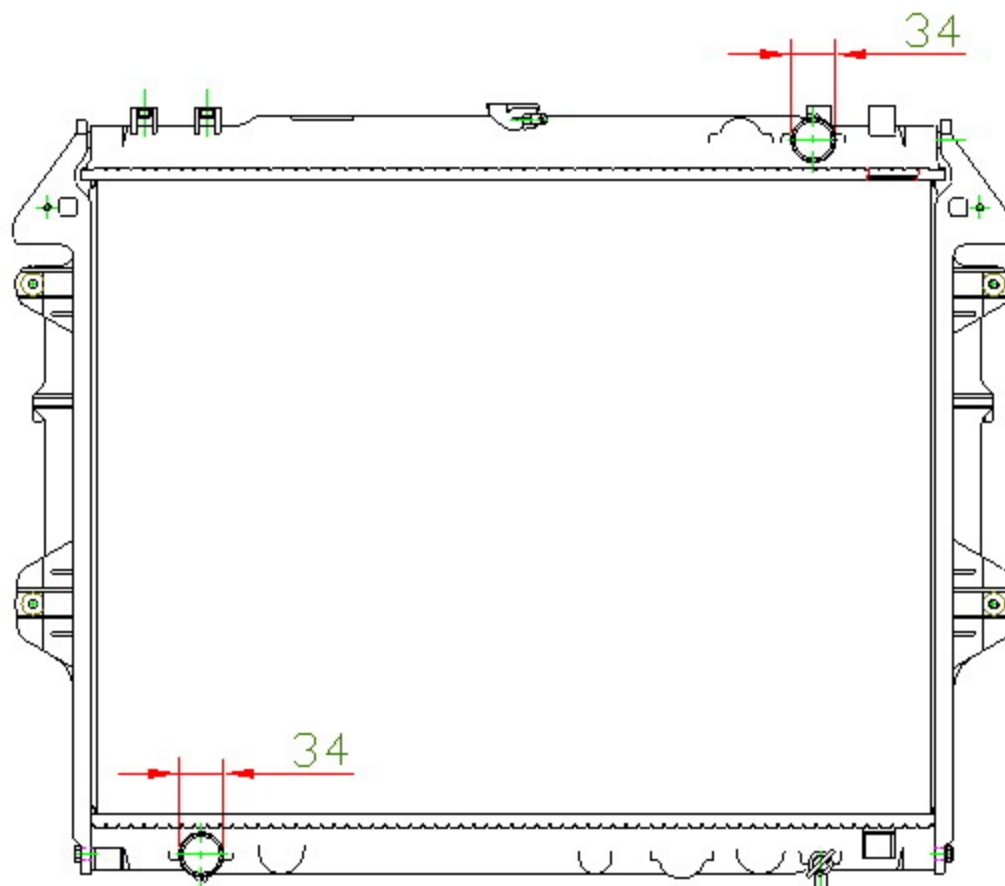

12344

CARTYPE: HILUX VIGO INNOVA '04 MT

CORE SIZE: PA 500 x 658 x 32

CORE SIZE: PA 500 x 648 x 16/22/26

OEM: 16400-OC180

DPI:

CARTON: 81\*12.5\*69

TANK SIZE: 679\*48

OIL COOLER: