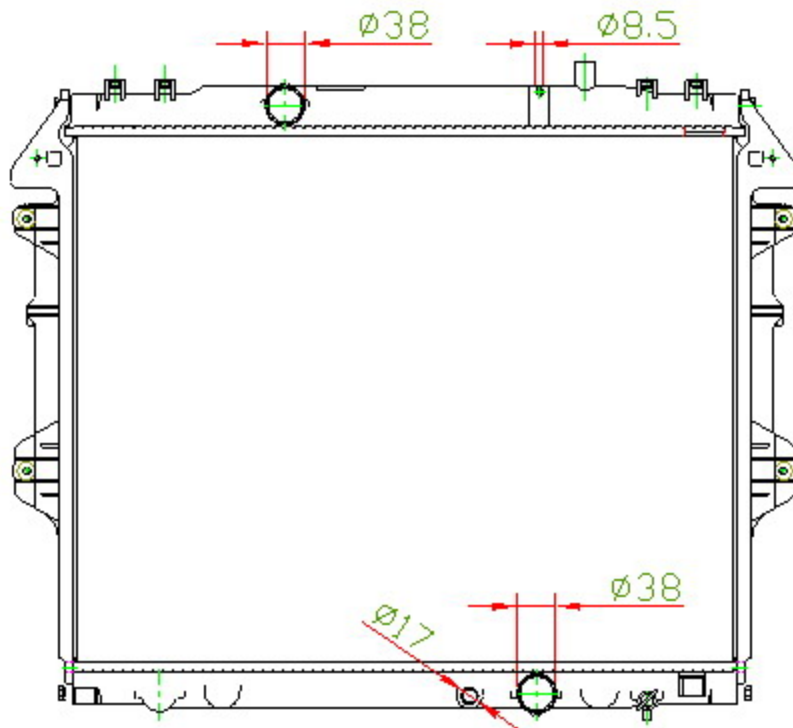

12345

CARTYPE: HILUX VIGO/ INNOVA '04 MT

CORE SIZE: PA 525 x 648 x 26

CORE SIZE: PA 525 x 658 x 32

OEM: 16400-OL250

DPI:

CARTON: 81*12.5*72

TANK SIZE: 679*48