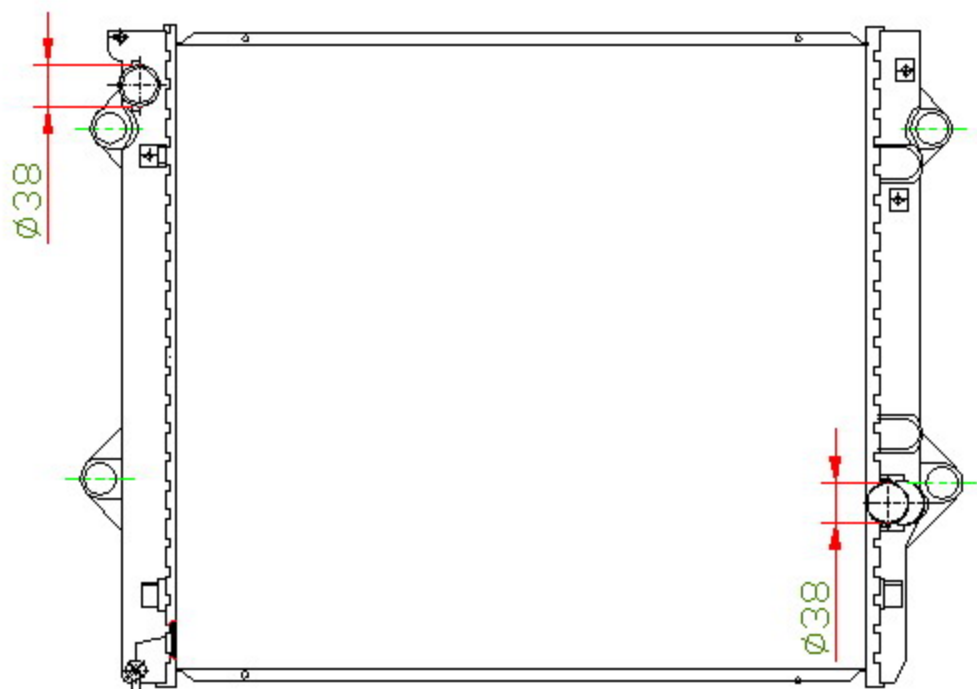

12370

CARTYPE: KZJ 120 / 1KZT MT

CORE SIZE: PA 650 x 598 x 36

CORE SIZE:

OEM: 16400-67213/ 2

DPI:

CARTON: 85.5*13.5*70

TANK SIZE: 620*54.5