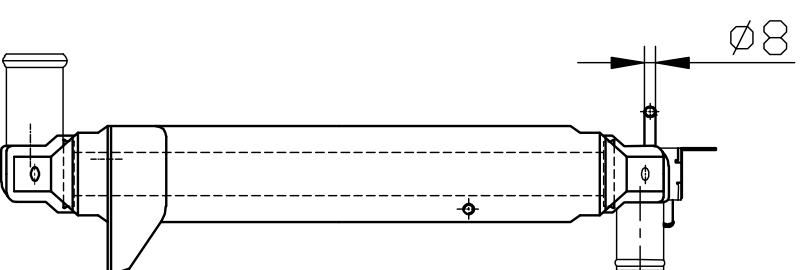

**12421**

**CARTYPE: HIACE'86 MT**

**DPI:**

**CORE SIZE: PA345\*518\*48**

**CARTON: 67.5\*15.5\*56.5**

**CORE SIZE:**

**TANK SIZE: 539\*58.5**

**OEM:**