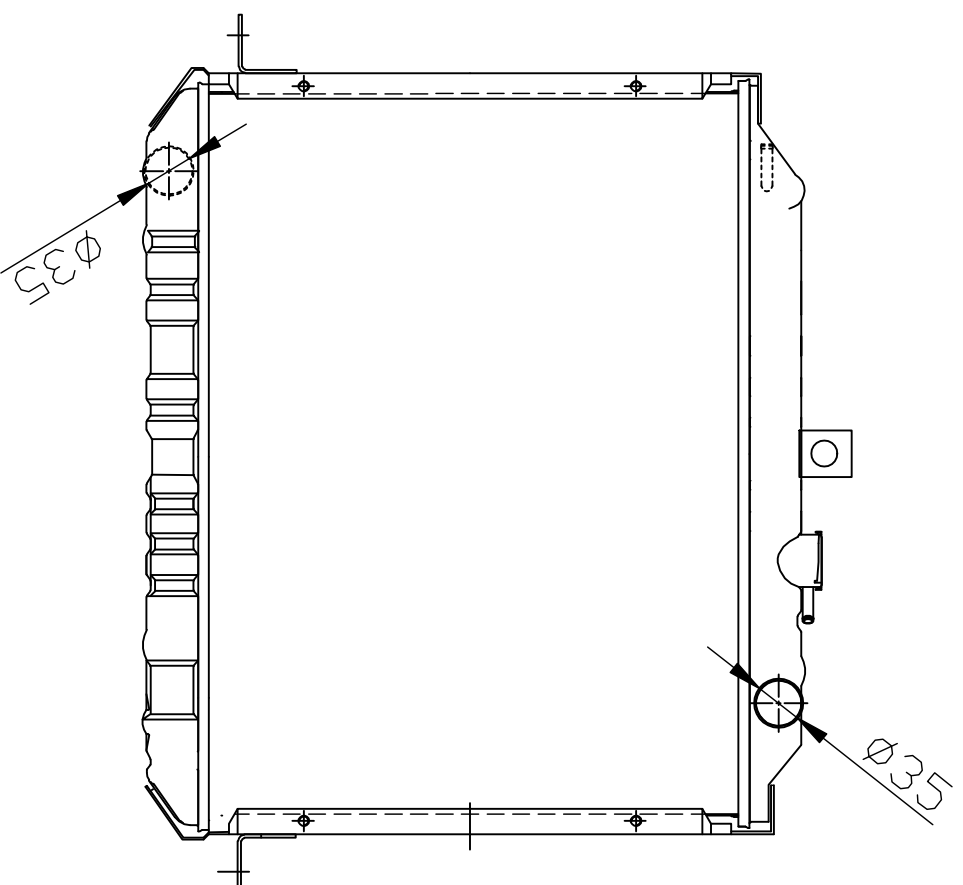

**12421**

**CARTYPE: HIACE'86 MT**

**DPI:**

**CORE SIZE: PA345\*518\*48**

**CARTON: 67.5\*15.5\*56.5**

**CORE SIZE:**

**TANK SIZE: 539\*58.5**

**OEM:**