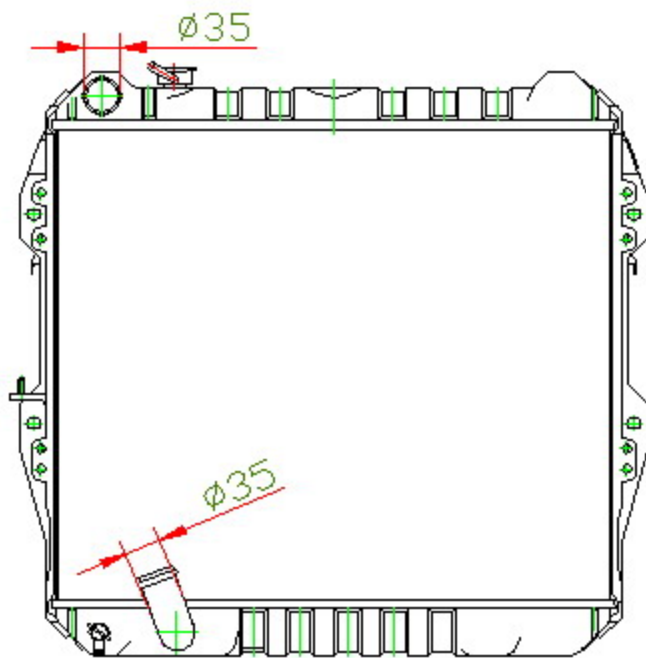

12424

CARTYPE: HILUX 2.4/3.0 '89 LN85(D) LN10# MT DPI:

CORE SIZE: BC 450x 528 x 49

CORE SIZE:

OEM: 16400-54610/5B470

CARTON: 65*13.7*60

TANK SIZE: 536*61

OIL COOLER: