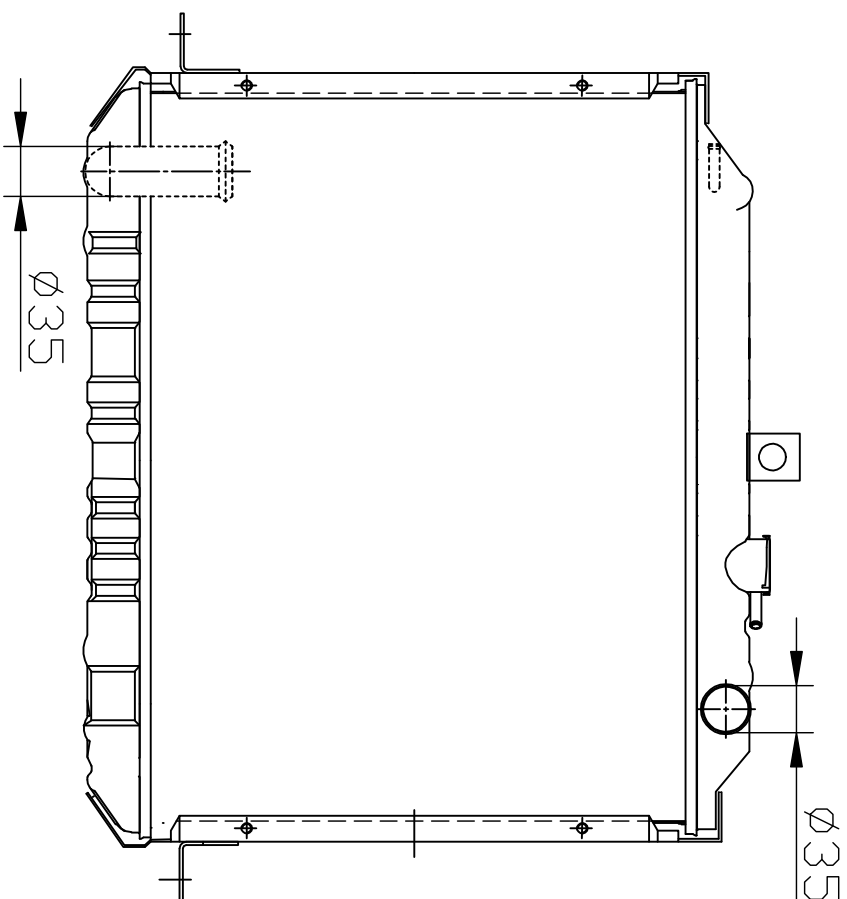

**12426**

**CARTYPE: HIACE'87-89 MT**

**CORE SIZE: PA 400\*518\*48**

**CORE SIZE:**

**OEM:**

**DPI:**

**CARTON: 67.5\*23\*61.5**

**TANK SIZE: 538.5\*58**

**OIL COOLER:**