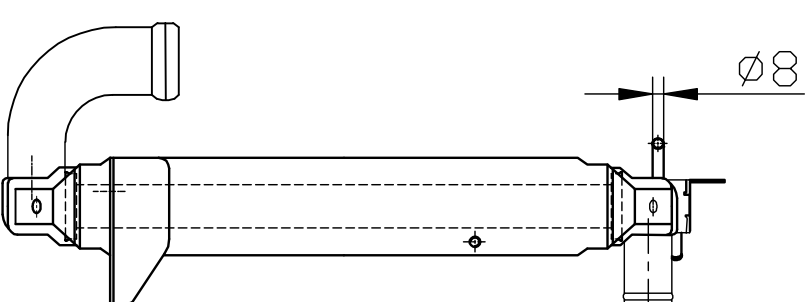

**12426**

**CARTYPE: HIACE'87-89 MT**

**CORE SIZE: PA 400\*518\*48**

**CORE SIZE:**

**OEM:**

**DPI:**

**CARTON: 67.5\*23\*61.5**

**TANK SIZE: 538.5\*58**