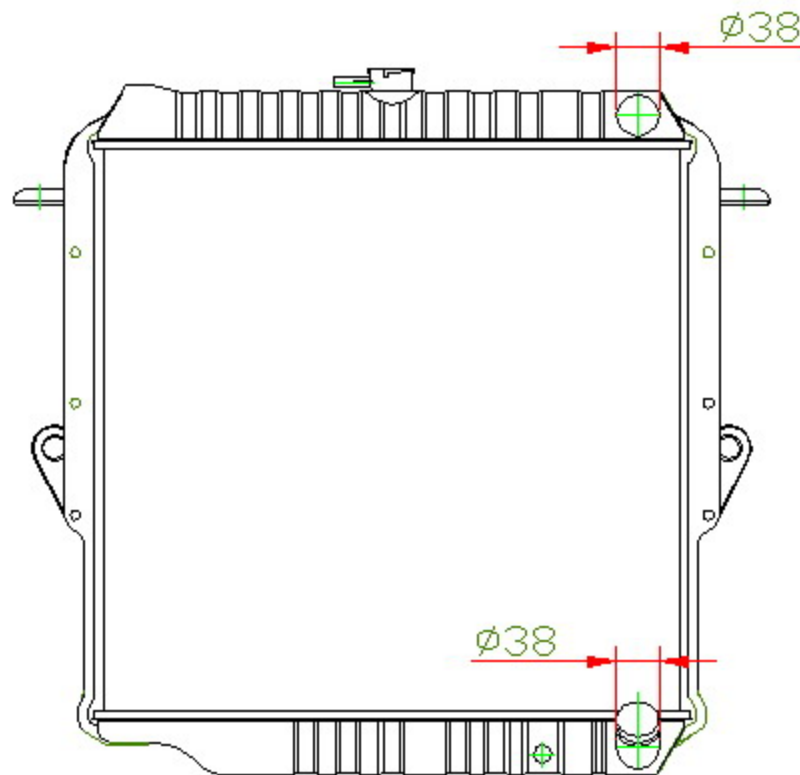

12464

CARTYPE: TOYOTA HZJ75 H2J73 '90-96 MT

CORE SIZE: BC 500 x 514 x 66

CORE SIZE:

OEM: 16400-17160

DPI:

CARTON: 71*18.7*68

TANK SIZE: 528*74