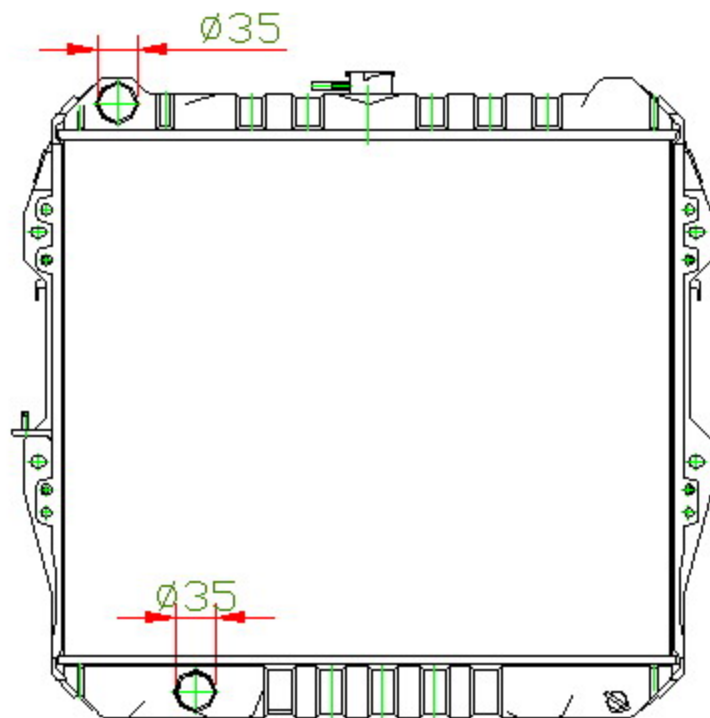

12500

CARTYPE: HILUX 2.4 (D) AT

CORE SIZE: BC375x 518 x 49

CORE SIZE:

OEM: 16400-

DPI:

CARTON: 65\*13.7\*60

TANK SIZE: 536\*61