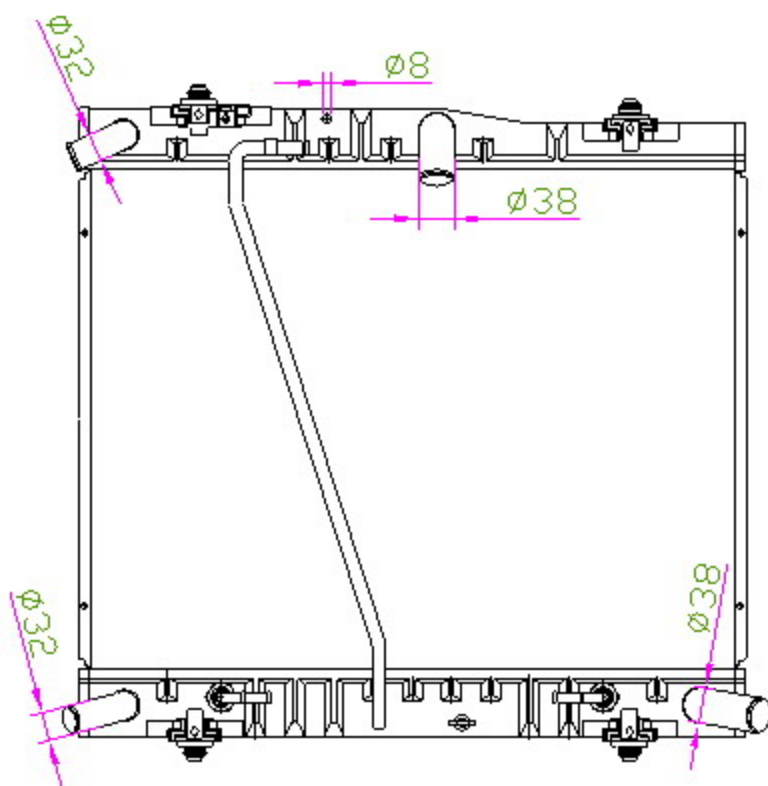

12501

CARTYPE: HiACE'05 2KD (D) AT

CORE SIZE: PP510x 658 x 36

CORE SIZE:

OEM: 16400-30170

DPI:

CARTON: 74*19*76.5

TANK SIZE: 680*57

OIL COOLER: 390