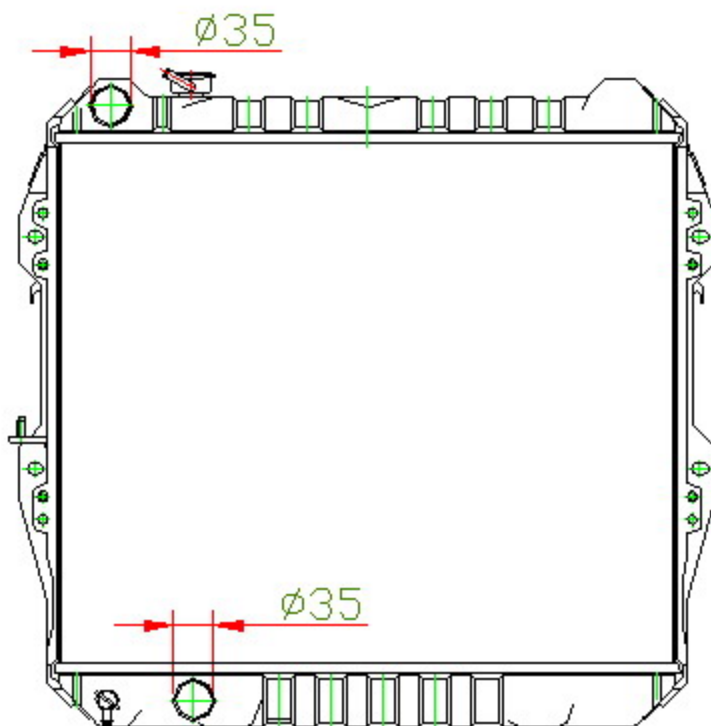

12507

CARTYPE: HILUX 2.4/ 3.0 '89 LN85(D) LN10# MT DPI:

CORE SIZE: BC 425x 528 x 49

CORE SIZE:

OEM: 16400-54610/5B470

CARTON: 65*13.7*60

TANK SIZE: 536*61

OIL COOLER: