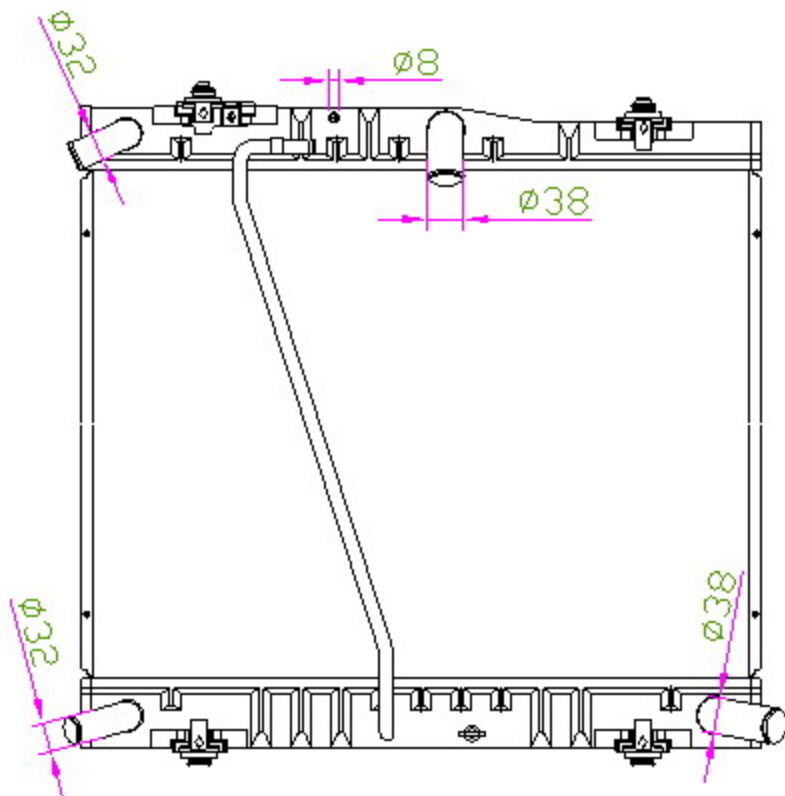

12519

CARTYPE: HiACE'05 2KD (D) MT

CORE SIZE: PP510x 658 x 36

CORE SIZE:

OEM: 16400-30170

DPI:

CARTON: 74*19*76.5

TANK SIZE: 680*57

OIL COOLER: