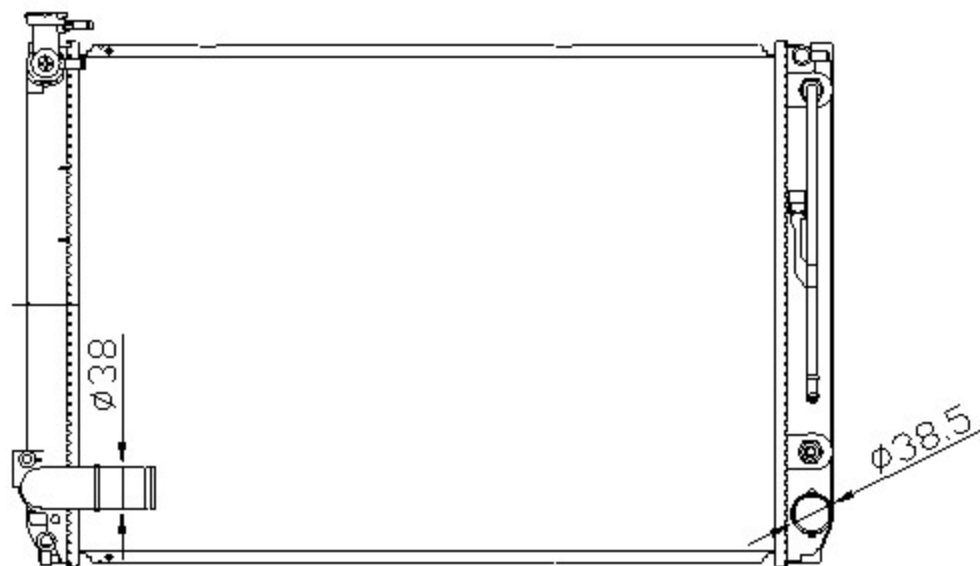

12562

CARTYPE:HARRIER/LEXES RS 300/330 /RX350 3.5V6 '07-09AT    DPI: 13019

CORE SIZE: PA 675\*478\*22

CARTON:

CORE SIZE:

TANK SIZE: 505.8\*40

OEM:

OIL COOLER:350