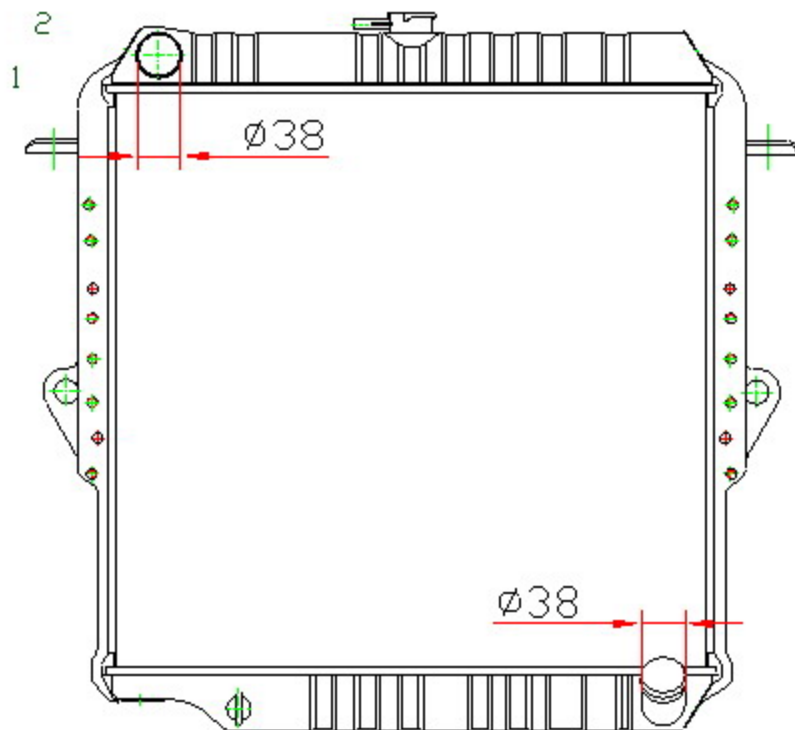

12619

CARTYPE: TOYOTA HZJ75 MT

CORE SIZE: BC 500*514*49/66

CORE SIZE:

OEM:

DPI:

CARTON:71X18.7X68

TANK SIZE:528*74