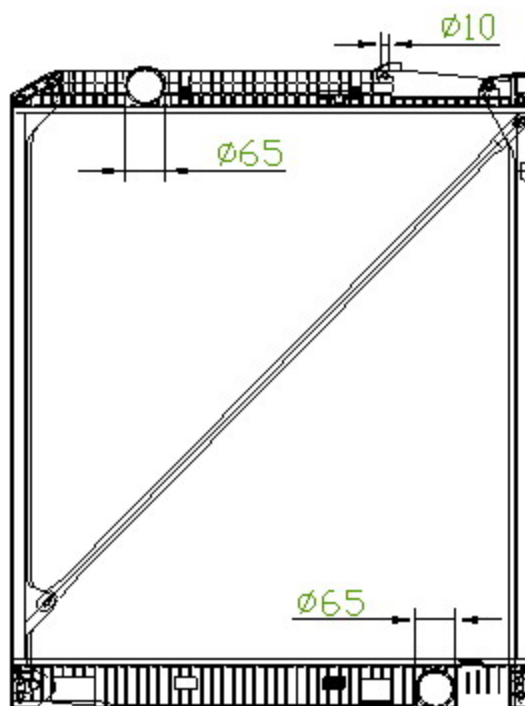

40100

BENZ

CARTYPE: ACTROS '96 MT

CORE SIZE: PA 950 x 818 x 48/56

CORE SIZE:

OEM: 942 500 1103/ 1703/ 3103/3203

DPI:

CARTON: 88.5\*13.7\*12.7

TANK SIZE: 842\*76.5

OIL COOLER: