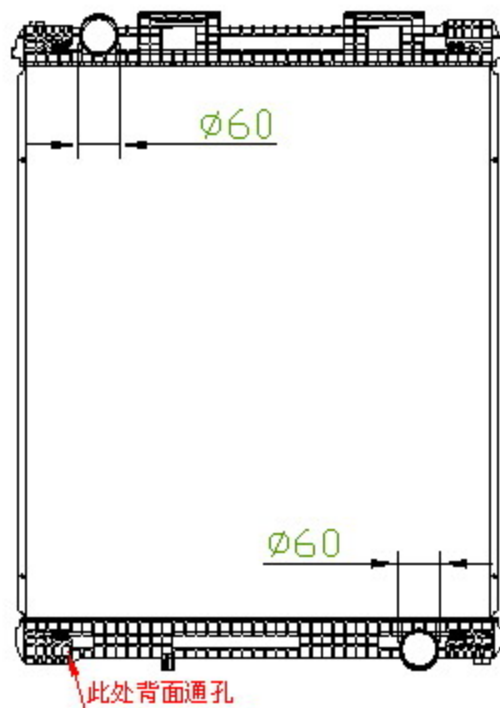

MA011

MAN

CARTYPE:F2000 '94 6CY/ D28 MT

CORE SIZE:

CORE SIZE: PA 945 x 708 x 48

OEM: 81061016423/ 6438/6407

DPI:

CARTON:

TANK SIZE: 732.5*72