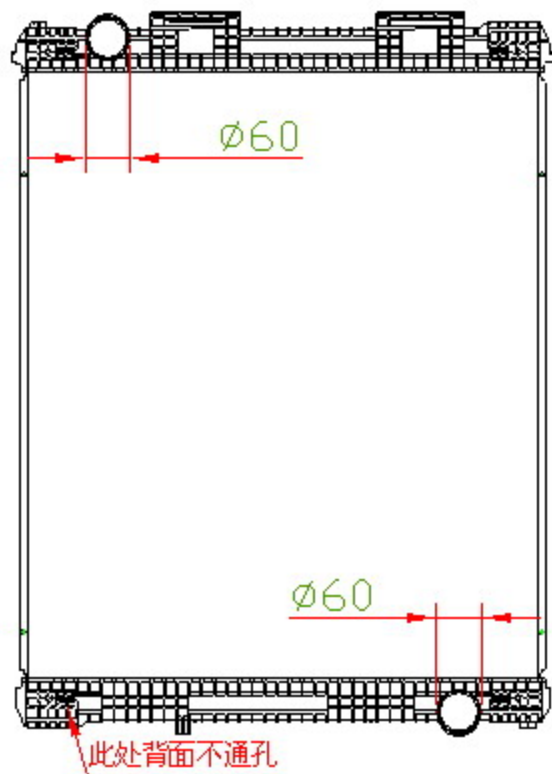

MA013

MAN

CARTYPE:F2000 '94 6CY/ D28 MT

CORE SIZE:

CORE SIZE: PA 945 x 708 x 48

OEM: 81061016423/ 6438/6407

DPI:

CARTON:

TANK SIZE: 732.5\*72

OLL COOLER: