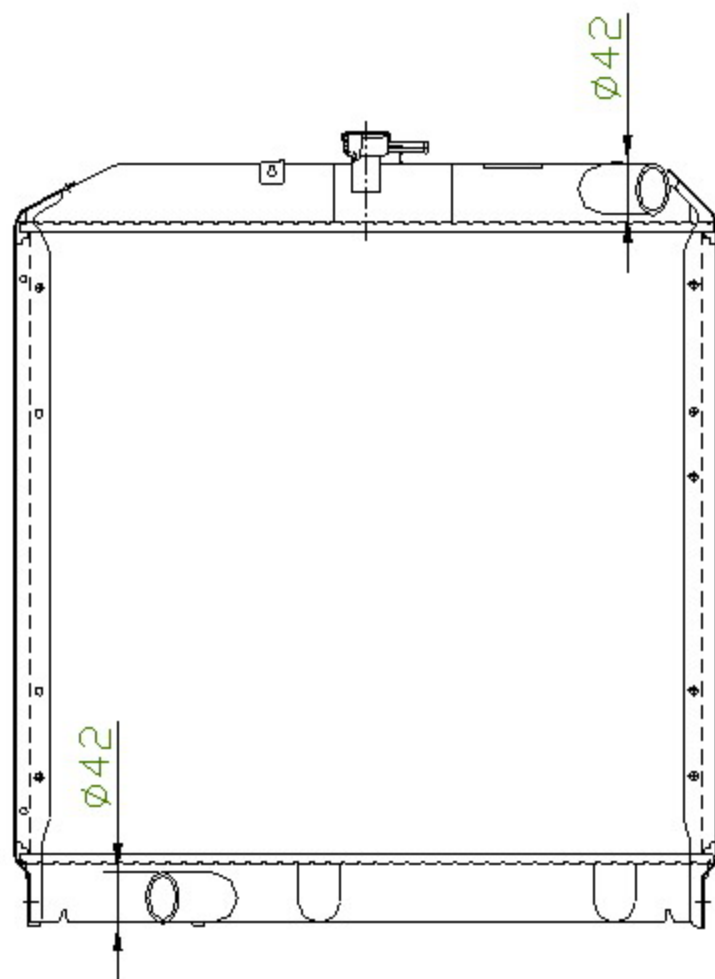

12374

TOYOTA

CARTYPE: DYNA '07 WU410/ 420 (HINO) MT

DPI:

CORE SIZE: PA525 x 568 x 26

CARTON: 69\*16.5\*66.5

CORE SIZE:

TANK SIZE: 582\*55