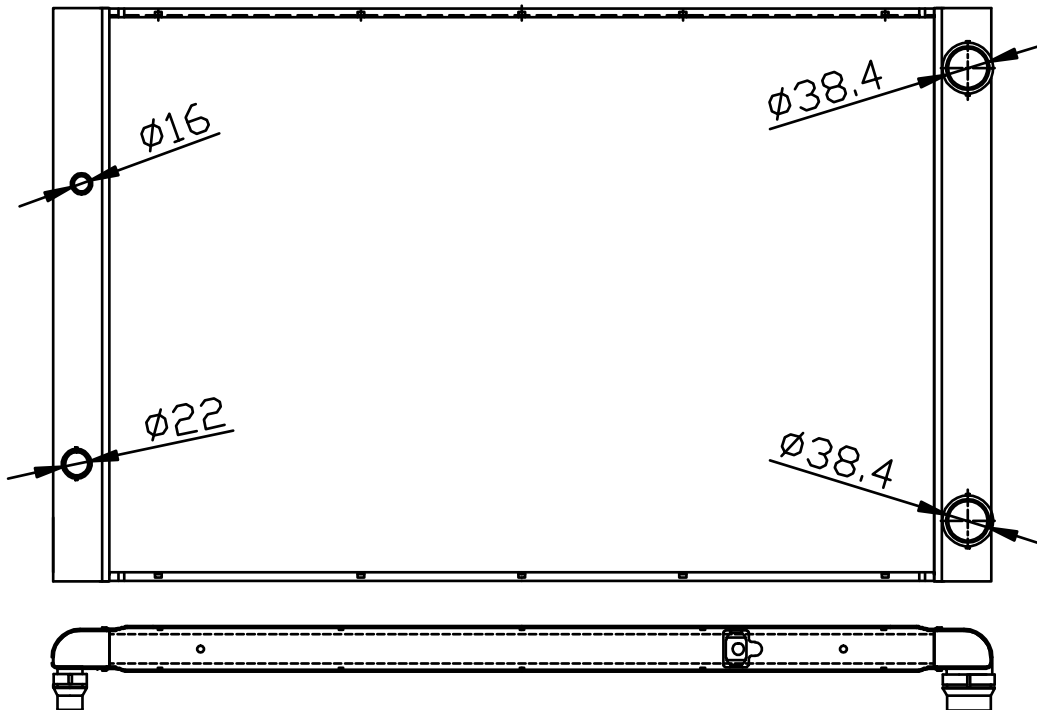

**46043**

**CARTYPE: V8 4.2/3.7 G MT**  
**CORE SIZE: PP725\*478\*40**  
**CORE SIZE:**  
**OEM: 2EO121251**

**NISSSENSNO:**  
**CARTON: 85\*9.9\*57.5**  
**TANK SIZE: 504\*35**  
**OIL COOLER:**