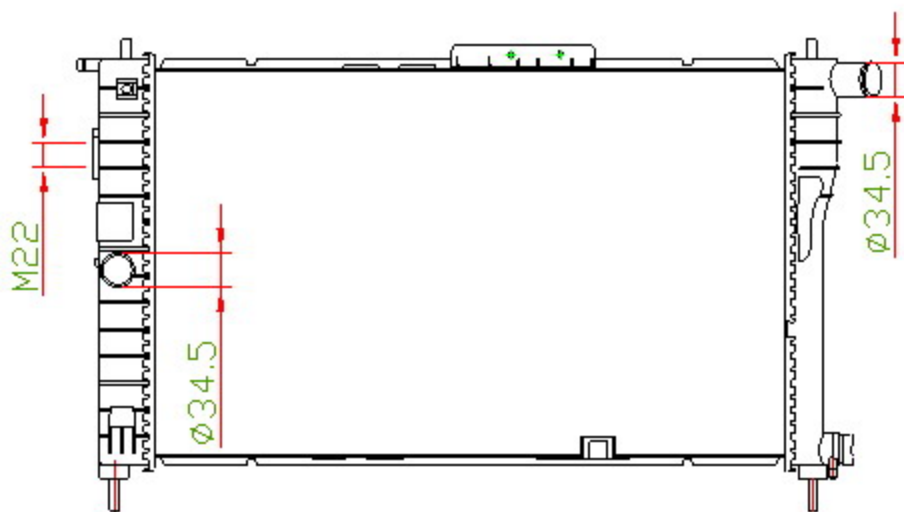

20036

CARTYPE: CIELO/Nexia 1.5 '94 MT

CORE SIZE: PA 635 x 378 x 26

CORE SIZE:

OEM: 96144850

DPI:

CARTON:83.5\*11\*54.5

TANK SIZE: 417\*57.5