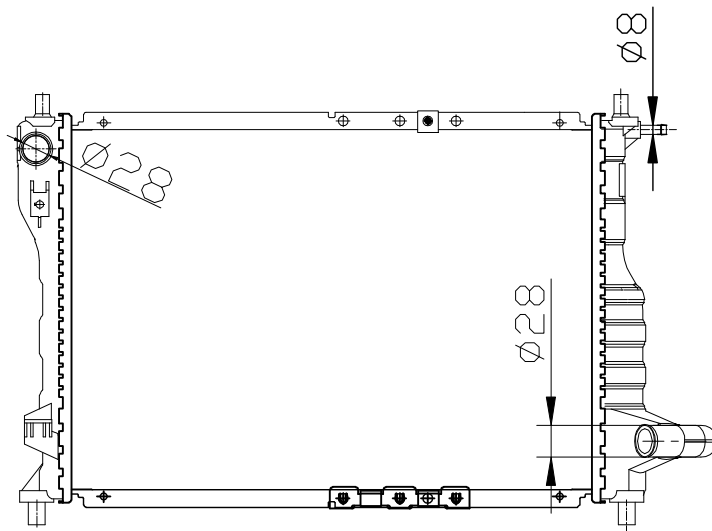

**20047**

**MCARTYPE: MATIZ 1.0i '05-on MT**

**CORE SIZE: PA460\*318\*16**

**CORE SIZE:**

**OEM:96591475**

**NISSENS:**

**CARTON:**

**TANK SIZE:340.2\*37**

**OIL COOLER:**