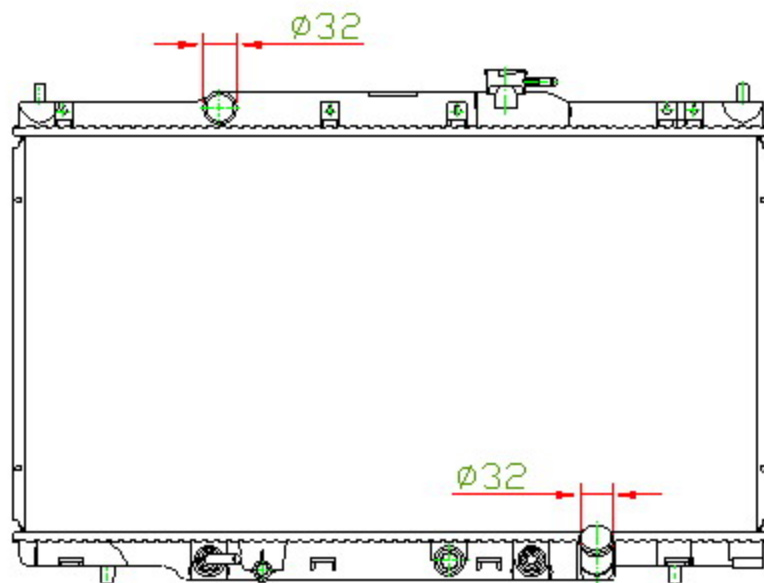

17013

CARTYPE:CRV'2003/RD5 K20A AT

CORE SIZE: PC 400 x 738 x 16

CORE SIZE: PA 400 x 728 x 16/26

OEM: 19010-PPA-A51/9010-PNB-901/903

MD: 2933 /DPI: 2443

NISSENS:68106

CARTON: 78\*12.5\*58.5

TANK SIZE: 755.5\*48

OIL COOLER:325