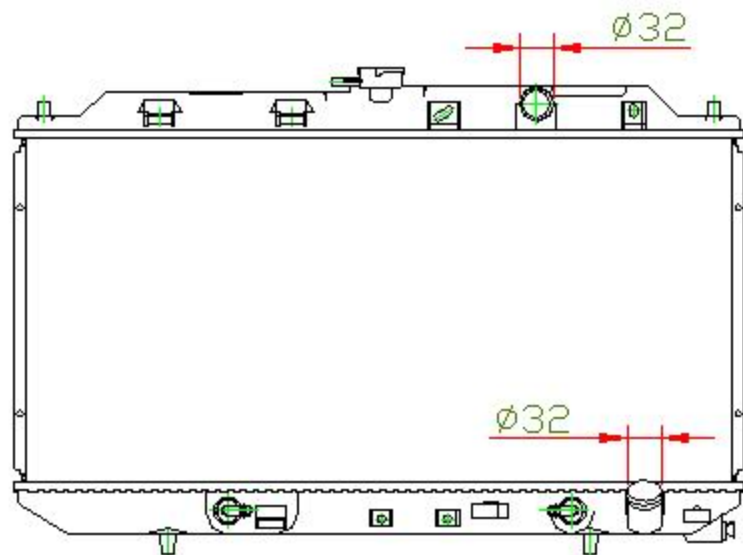

17040

CARTYPE:INTEGRA'90-93 DA6/B16A AT

DPI: 292

CORE SIZE: PC 325 x 668 x 32

CARTON: 71.5\*12.5\*54

CORE SIZE: PA 325 x 668 x 26

TANK SIZE: 688.5\*50

OEM: 19010-PG6-003/PR3-906