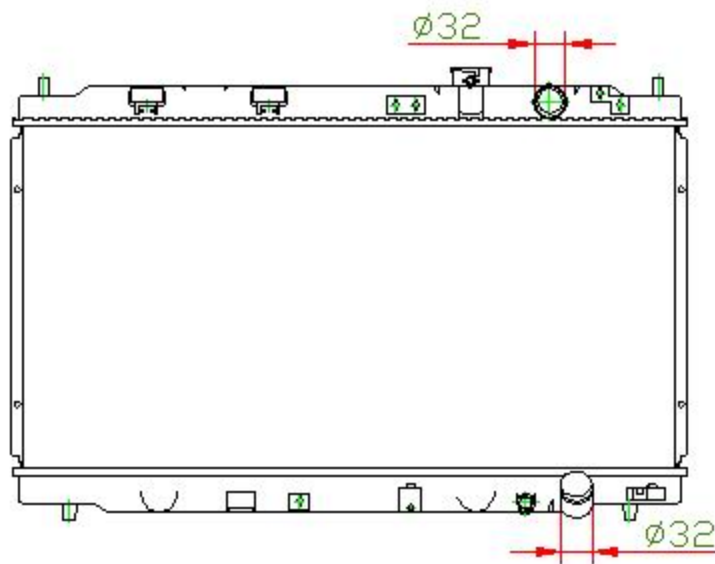

17043

CARTYPE:INTEGRA'94-00 DB7/B18C MT

CORE SIZE: PC 350 x 668 x 16

CORE SIZE: PA 350 x 668 x 16

OEM: 19010-P75-A53/P72-003 19010-P73-A03

DPI:1568 NISSENS:64094

CARTON: 71.5*12.5*54

TANK SIZE: 688.5*40/50