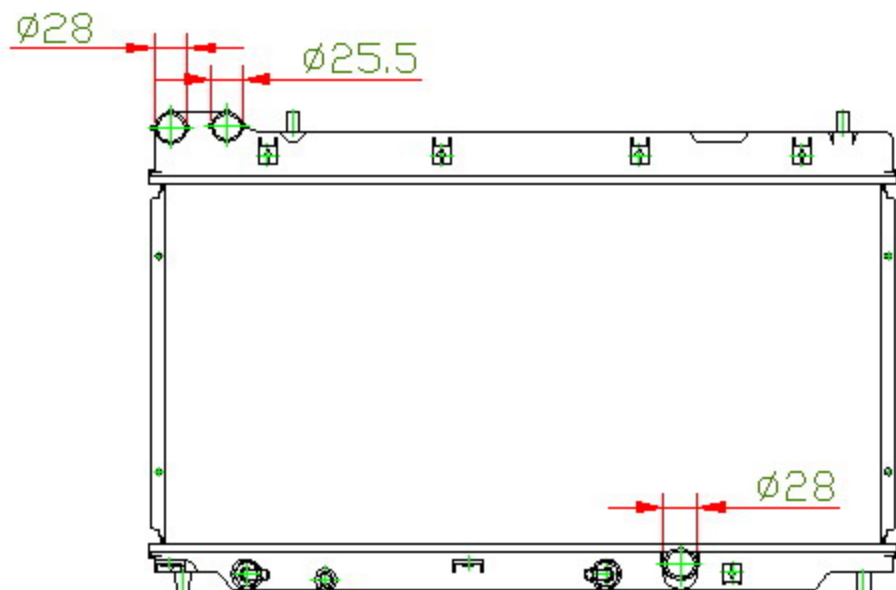

17069

CARTYPE: FIT GD1 AT(二厢)

CORE SIZE: PC 325 x 648 x 16

CORE SIZE: PA 325 x 648 x 16

OEM: 19010-RMN-W51 19010-PWA-J51

DPI:

CARTON: 70*12*51

TANK SIZE: 674*35/40

OIL COOLER:325