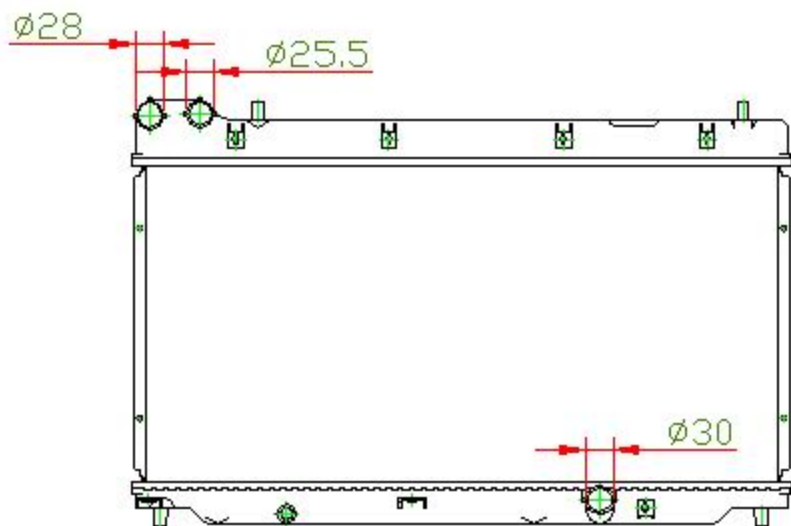

17070

CARTYPE: FIT GD1 MT (二厢)

CORE SIZE: PC 325 x 648 x 16

CORE SIZE: PA 325 x 648 x 16

OEM: 19010-RMN-W01 19010-PWA-E01

DPI:

CARTON: 70\*11.5\*51

TANK SIZE: 674\*35/40