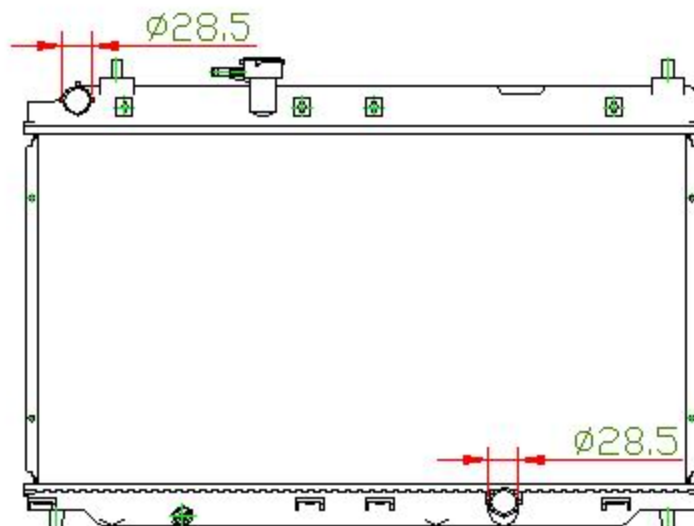

17072

CARTYPE: FIT1.6 '2003 GD6 MT (三厢)

CORE SIZE: PC 350 x 648 x 16

CORE SIZE: PA 350 x 648 x 16

OEM: 19000-REJ-W01

DPI:

CARTON: 70\*11.5\*53.8

TANK SIZE: 674\*35/40