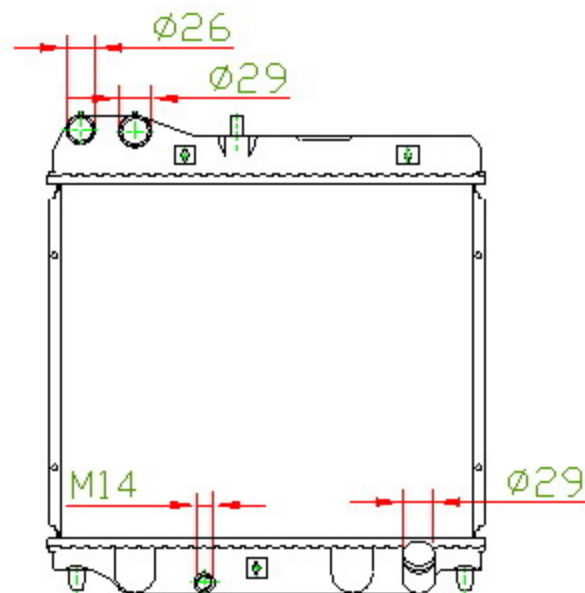

17078

CARTYPE: HONDA JAZZ MT

CORE SIZE: PC 325 x 378 x 32

CORE SIZE: PA 325 x 378 x 26

OEM:

DPI:

CARTON: 46.5\*11.5\*47.5

TANK SIZE: 399.5\*50