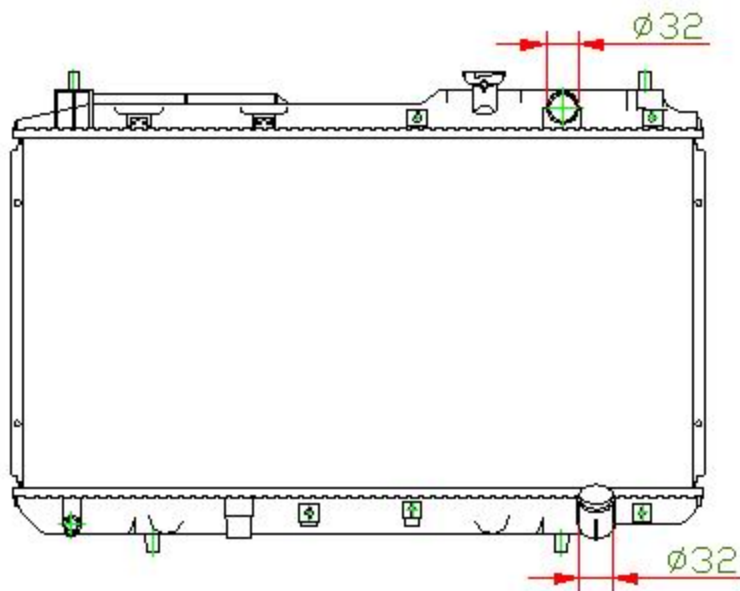

17091

CARTYPE: CRV 2.0L RD1 B20B MT

CORE SIZE: PC 350 x 668 x 16

CORE SIZE: PA 350 x 668 x 16

OEM: 19010-P3F-004/014

DPI: 2051

CARTON: 71.5*12*55

TANK SIZE: 688.5*50