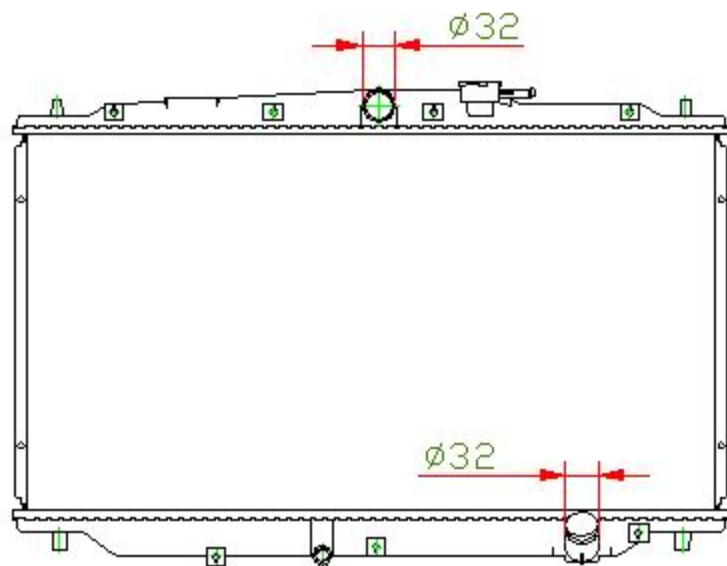

17093

CARTYPE: PREIVDE'92-96 MT

CORE SIZE: PC 375 x 698 x 16

CORE SIZE:

OEM: 19010-P14-A02

DPI: 1572

CARTON: 74.5\*11.5\*55.5

TANK SIZE: 713\*33/48