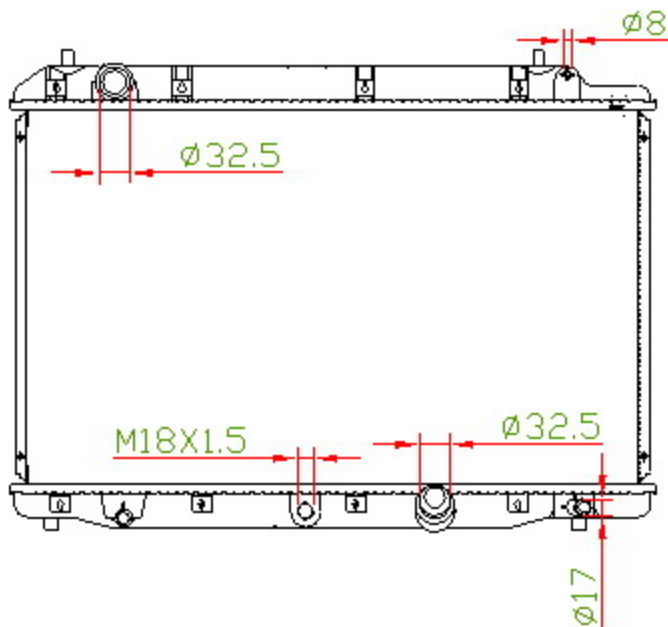

17134

CARTYPE:CR-V 2.2 CDTi '10/04 MT

CORE SIZE: PA 395 x 648 x 26

CORE SIZE:

OEM: 19010-RMA-E01

DPI: NISSENS:

CARTON:

TANK SIZE: 679.5\*47.5