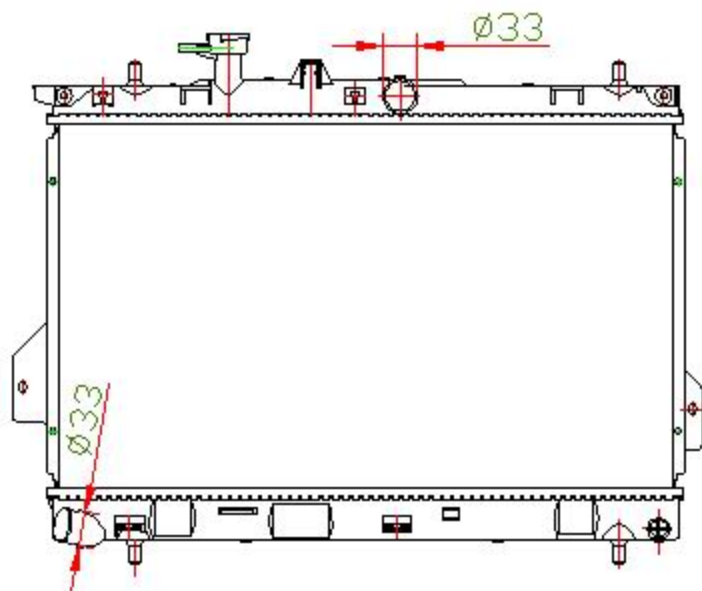

21053

CARTYPE: MATRIX'2006 MT

CORE SIZE: PA 360 x 608 x 26

CORE SIZE:

OEM: 25310-17000/17001

DPI:

CARTON:70.5*10.5*59.5

TANK SIZE: 627*46.5