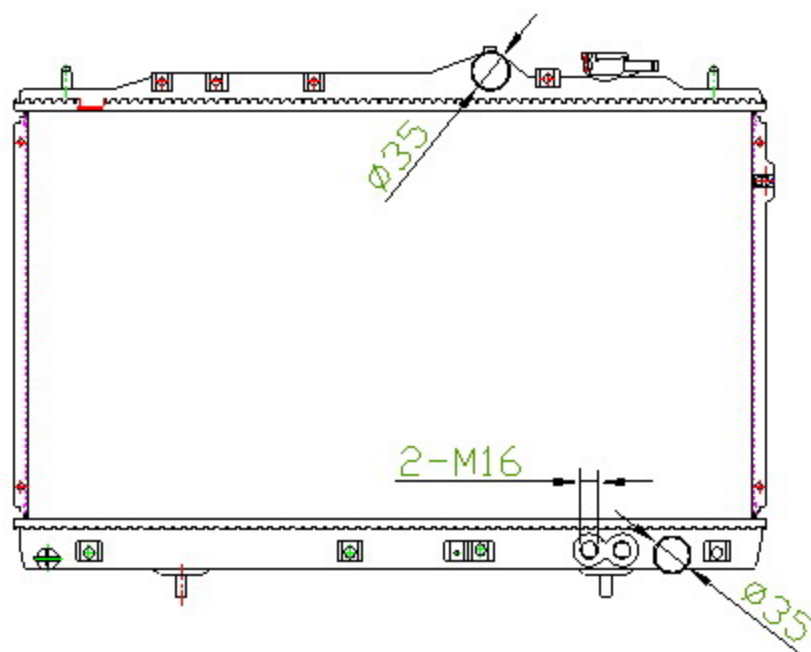

21060

CARTYPE: ELANTRA '90 1.5/ 1.6 MT

CORE SIZE: PA 375 x 668 x 16

CORE SIZE:

OEM: 25310-28A00

DPI:

CARTON: 72\*12\*58

TANK SIZE: 690\*47