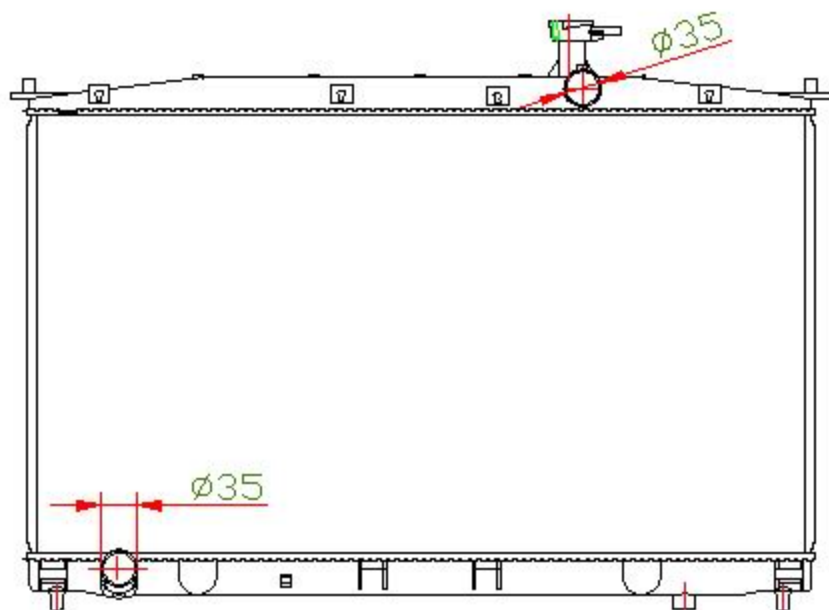

21065

CARTYPE: SANTAFE'06 MT

CORE SIZE: PA 435\*758\*22

CORE SIZE:

OEM: 25310-

DPI:

CARTON:83.5\*11\*66.5

TANK SIZE: 783\*46.5