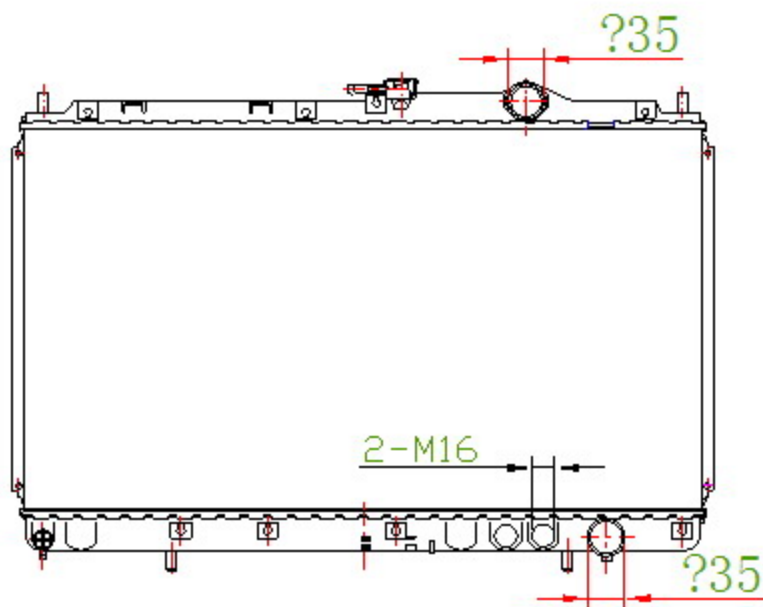

21067

CARTYPE: SANTMO'97 MT

CORE SIZE: PA 375*668*26

CORE SIZE:

OEM: 25310-

DPI:

CARTON: 71.5*13*56

TANK SIZE: 672*49.5