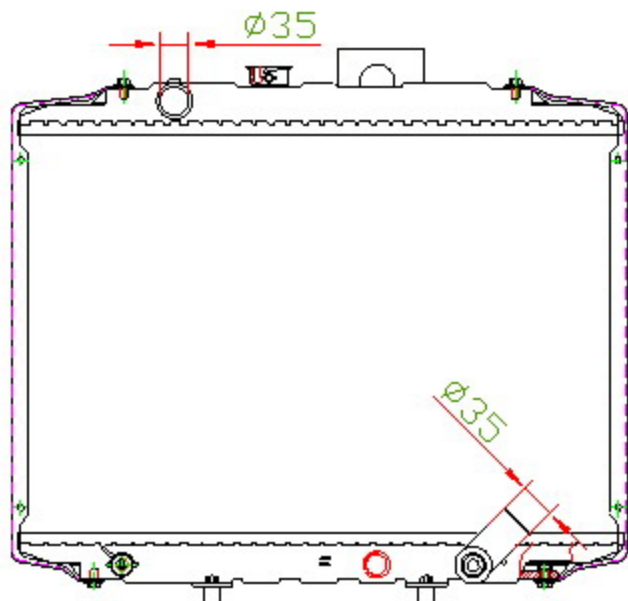

21073

CARTYPE: H100 MiNiBUS '93 MT

CORE SIZE: PA400*568*26

CORE SIZE:

OEM: 25300-43810/43820

NISSENS:67034

CARTON:62.5*21*59.5

TANK SIZE: 593*53