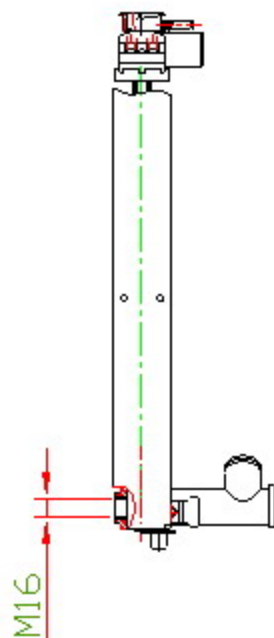

21074

CARTYPE: H100 MiNi BUS '93 AT

CORE SIZE: PA400*568*26

CORE SIZE:

OEM: 25300-43800

NISSENS:67035

CARTON:62.5*21*59.5

TANK SIZE: 593*53

OIL COOLER:225