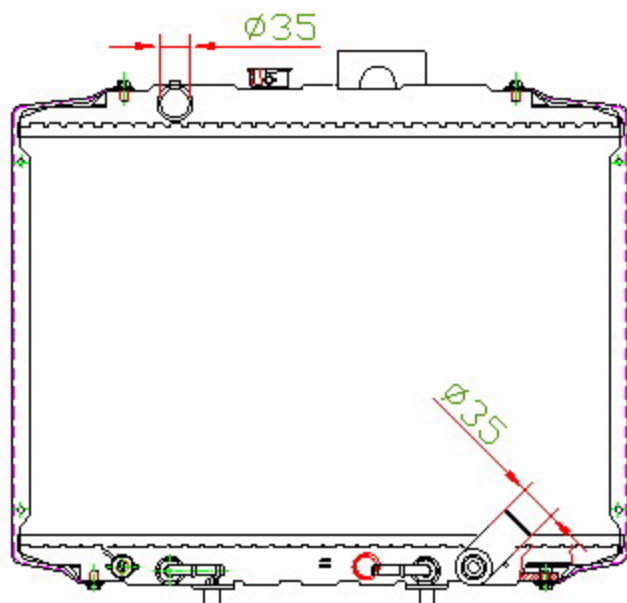

21074

CARTYPE: H100 MiNi BUS '93 AT

CORE SIZE: PA400*568*26

CORE SIZE:

OEM: 25300-43800

NISSENS:67035

CARTON:62.5*21*59.5

TANK SIZE: 593*53

OIL COOLER:225