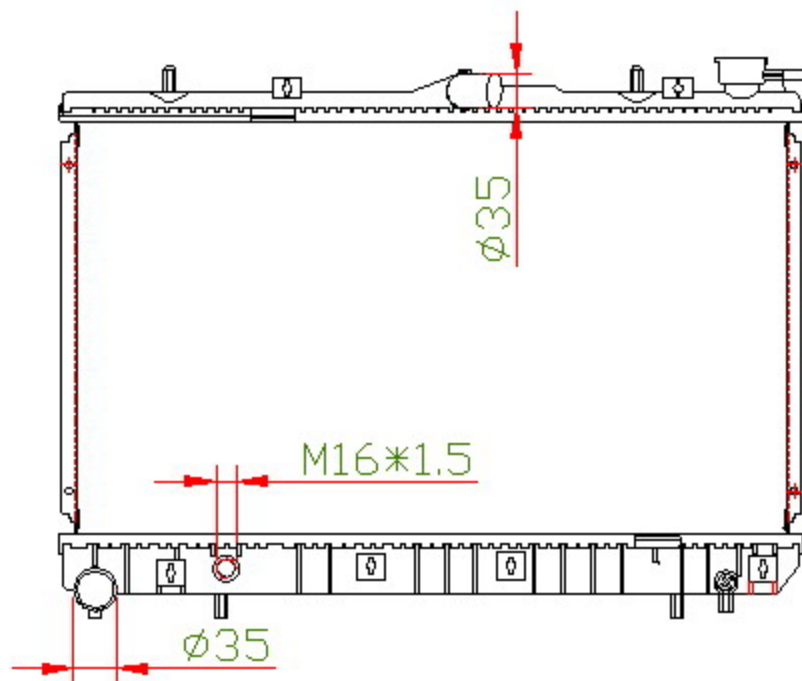

21083

CARTYPE: SCOUPE 1.5 '91-96 MT

CORE SIZE: PA 335*598*16/26

CORE SIZE:

OEM: 25310-23300/23370

DPI:1608 NISSENS:67010

CARTON:64.5*12*53.5

TANK SIZE: 603*46/56