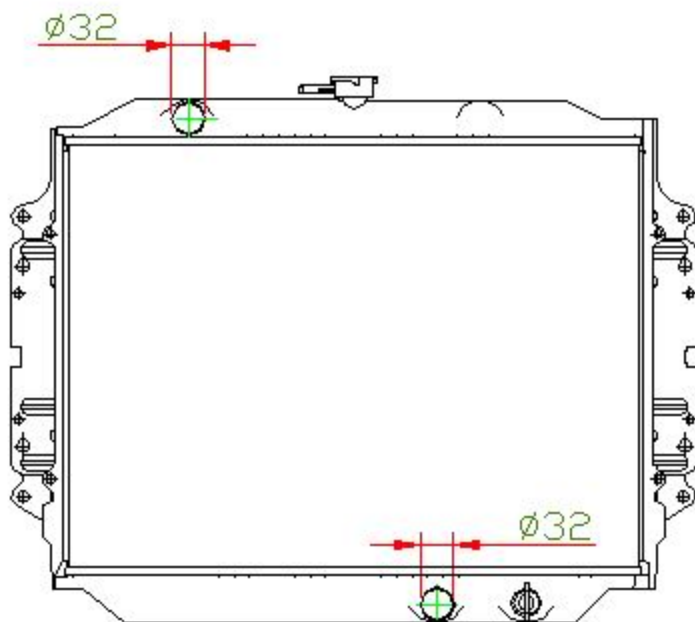

13038

CARTYPE: ISUZU TFR (D) MT

CORE SIZE: PA 415 x 528 x 26

CORE SIZE:

OEM:

DPI:

CARTON: 68*12*60.5

TANK SIZE: 556*48