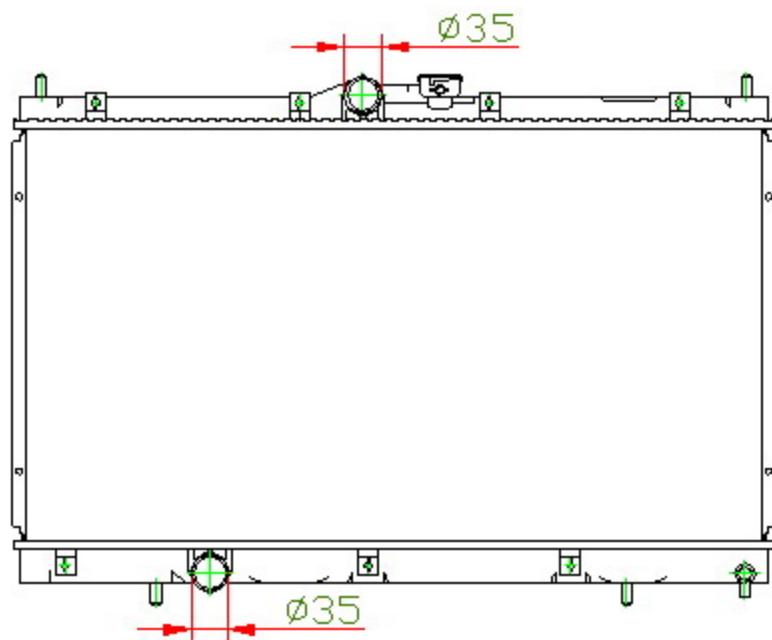

14024

CARTYPE: LANCER '2001 (DS) MT

CORE SIZE: PC 390 x 698 x 32

CORE SIZE: PA 390 x 698 x 26

OEM:

DPI: WJ1.6

CARTON: 74\*11\*57.5

TANK SIZE: 716\*47