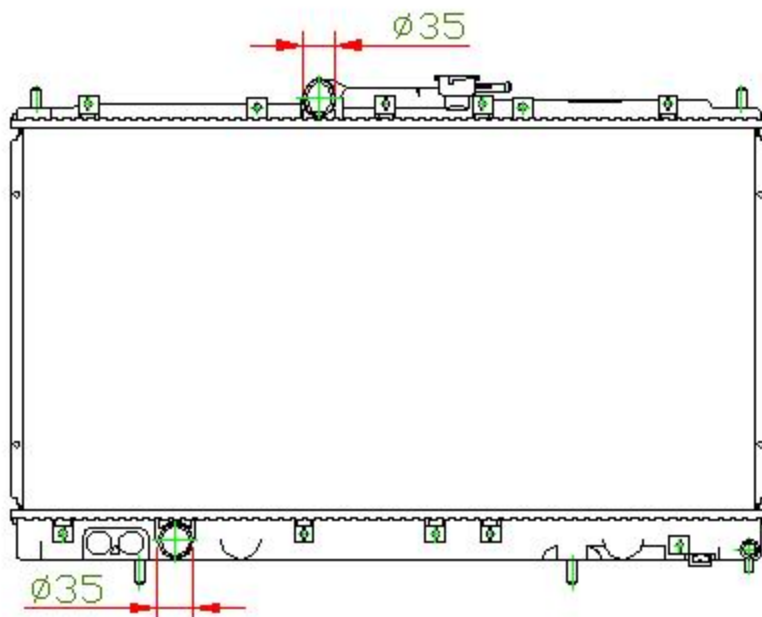

14038

CARTYPE: GALANT'98 EC5A/6A13 MT

CORE SIZE: PC 375 x 718 x 32

CORE SIZE: PA 375 x 708 x 26

OEM: MR281667/ 212454

DPI:

CARTON: 76\*11.5\*57.5

TANK SIZE: 736\*47.5