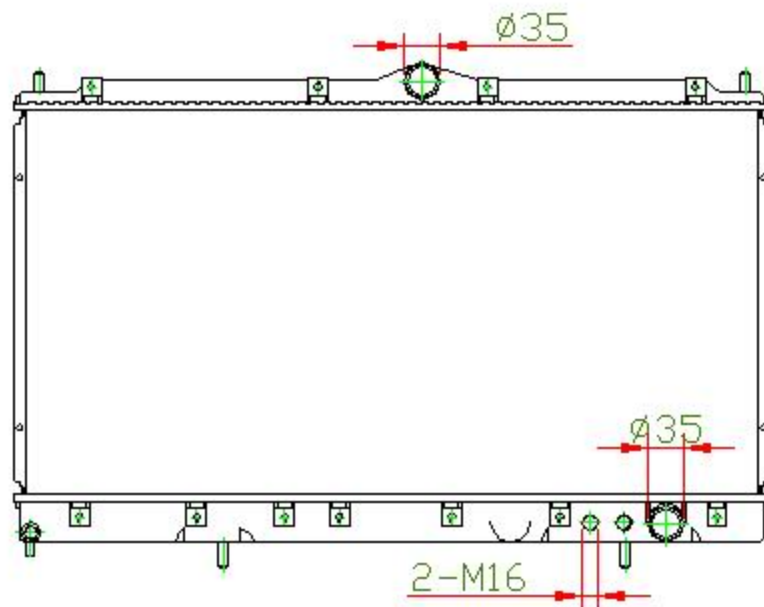

14040

CARTYPE: 3000 GTO '91-97 MT

CORE SIZE: PC 375 x 718 x 32

CORE SIZE: PA 375 x 708 x 26

OEM: MB605453

DPI: 1299

CARTON: 76\*10.5\*56

TANK SIZE: 736\*47.5