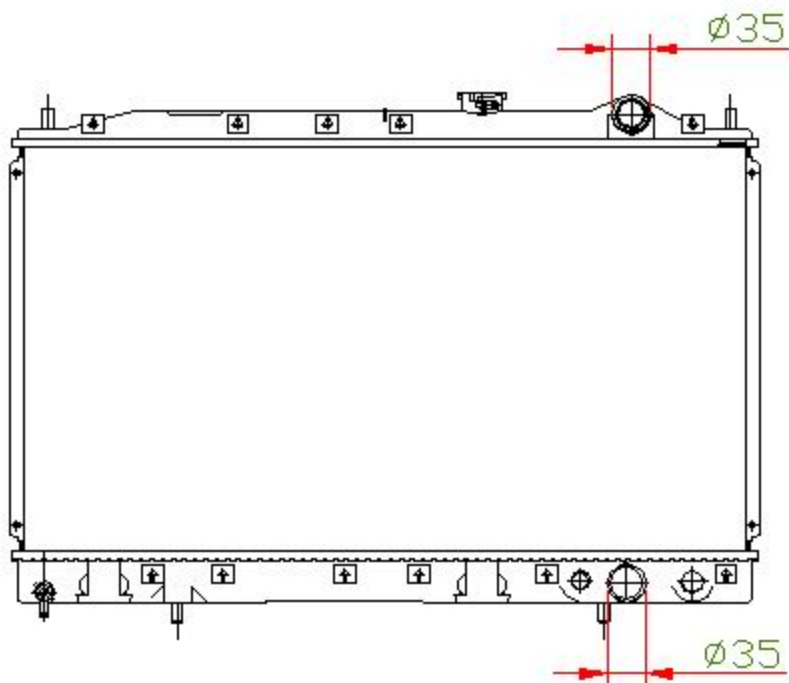

14042

CARTYPE: MIRAGE '88-92 EC53A/C73A/63A/4G61T MT DPI: 234

CORE SIZE: PC 375 x 668 x 32

CARTON:71*13*56

CORE SIZE: PA 375 x 668 x 26

TANK SIZE: 688*50

OEM: MB538547

OIL COOLER: