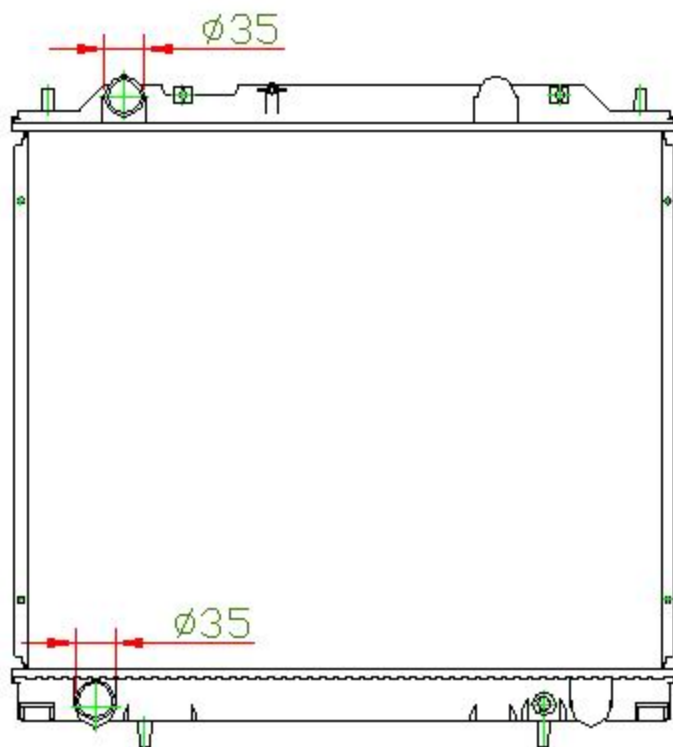

14061

CARTYPE: L400(G) PF4/ 6G72 MT (风行)

CORE SIZE: PC 500 x 588 x 16

CORE SIZE: PA 500 x 588 x 16\*26

OEM: MR126104

DPI:

CARTON: 63.5\*11\*69.5

TANK SIZE: 612\*47.5