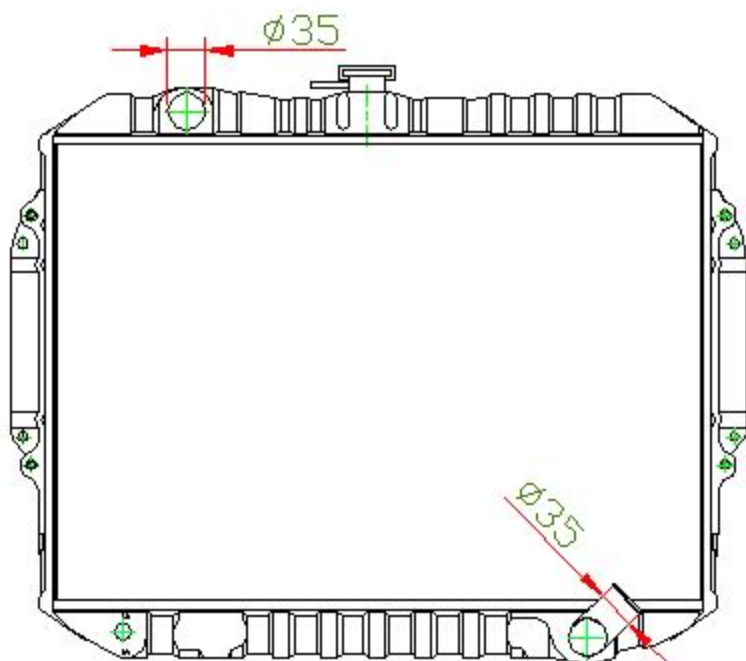

14067

CARTYPE: PAJERO V31 '92-96 MT

CORE SIZE: BC 422 x 598 x 32

CORE SIZE:

OEM:

DPI:

CARTON: 70\*17.7\*58

TANK SIZE: 605\*65