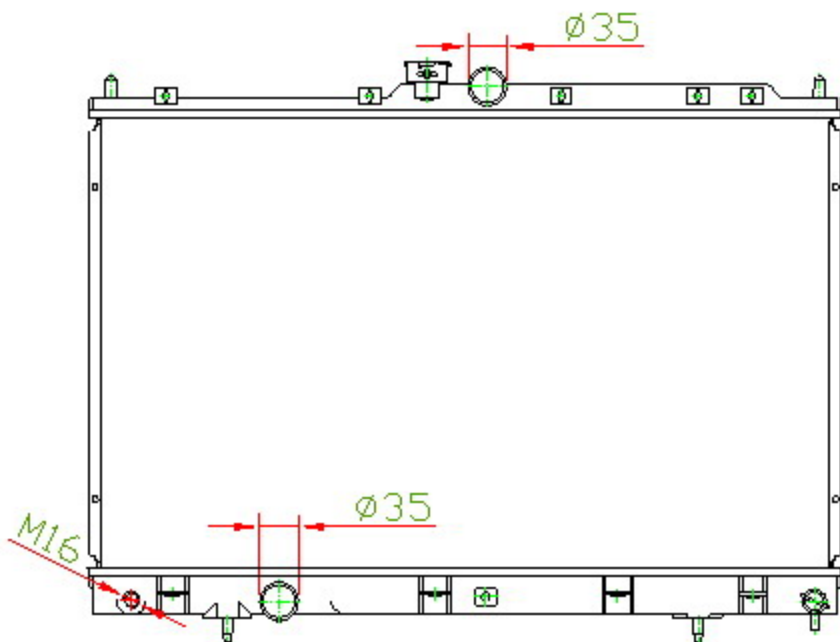

14090

CARTYPE: LANCER '2003 MT (菱帅)

CORE SIZE: PC 375 x 698 x 16

CORE SIZE: PA 375 x 688 x 16/26

OEM:

DPI: 2448

CARTON: 73.5\*11\*57

TANK SIZE: 713\*47.5