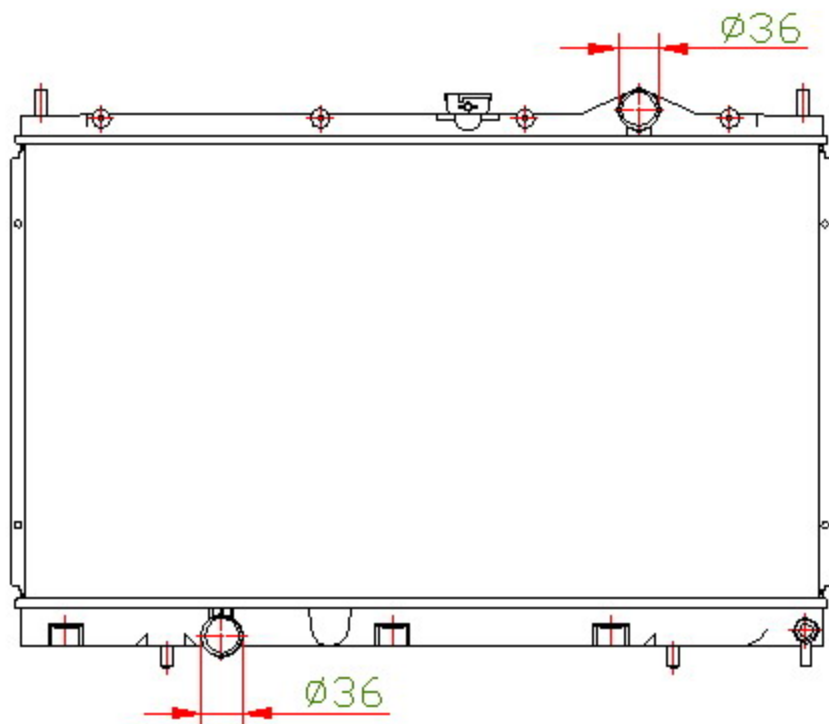

14099

CARTYPE: LANCER '2001 MT

CORE SIZE: PC 400 x 698 x 16

CORE SIZE: PA 400 x 688 x 16/22/26

OEM:

DPI: 2071

CARTON: 73.5\*11\*59

TANK SIZE: 713\*47.5