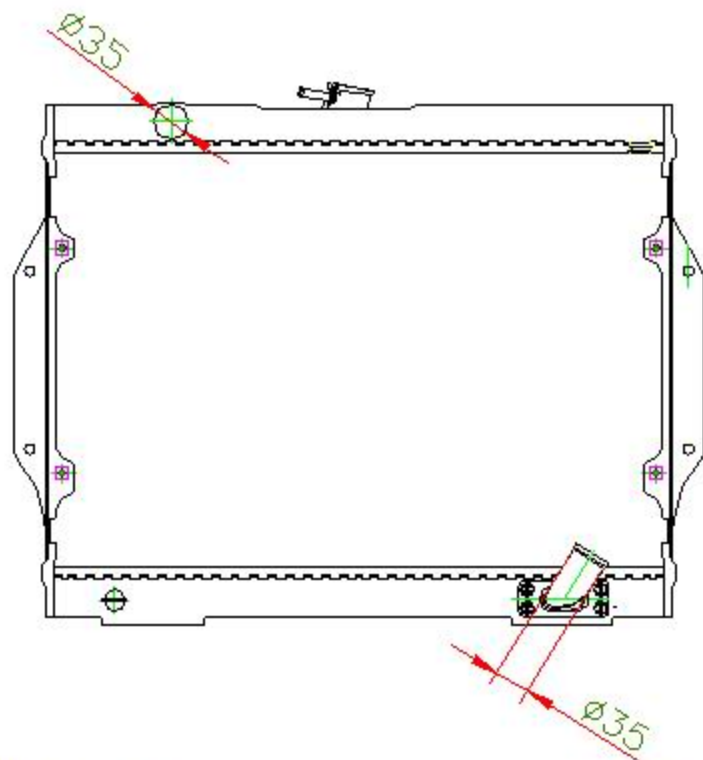

14138

CARTYPE: L200'87-91 MT

CORE SIZE: PA 397\*578\*32

CORE SIZE:

OEM:

DPI:

CARTON: 67\*16.5\*59.5

TANK SIZE: 599\*61.8