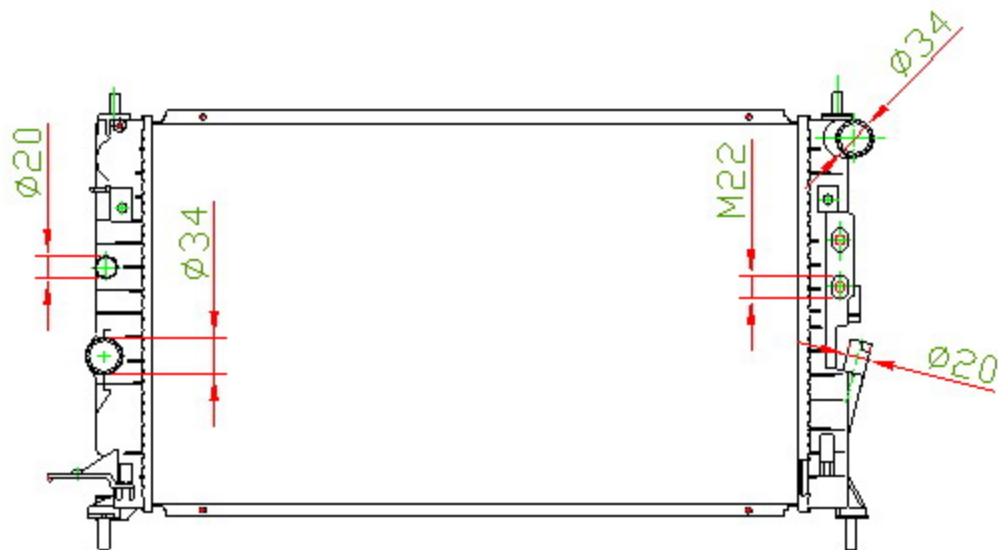

42031

CARTYPE: VECTRA B2.0D '95 V6 MT

CORE SIZE: PC 608 x 358 x 32

CORE SIZE: PA 608 x 358 x 26

OEM: 1300.181

DPI:

CARTON: 77*11*49.8

TAND SIZE: 375*54.5